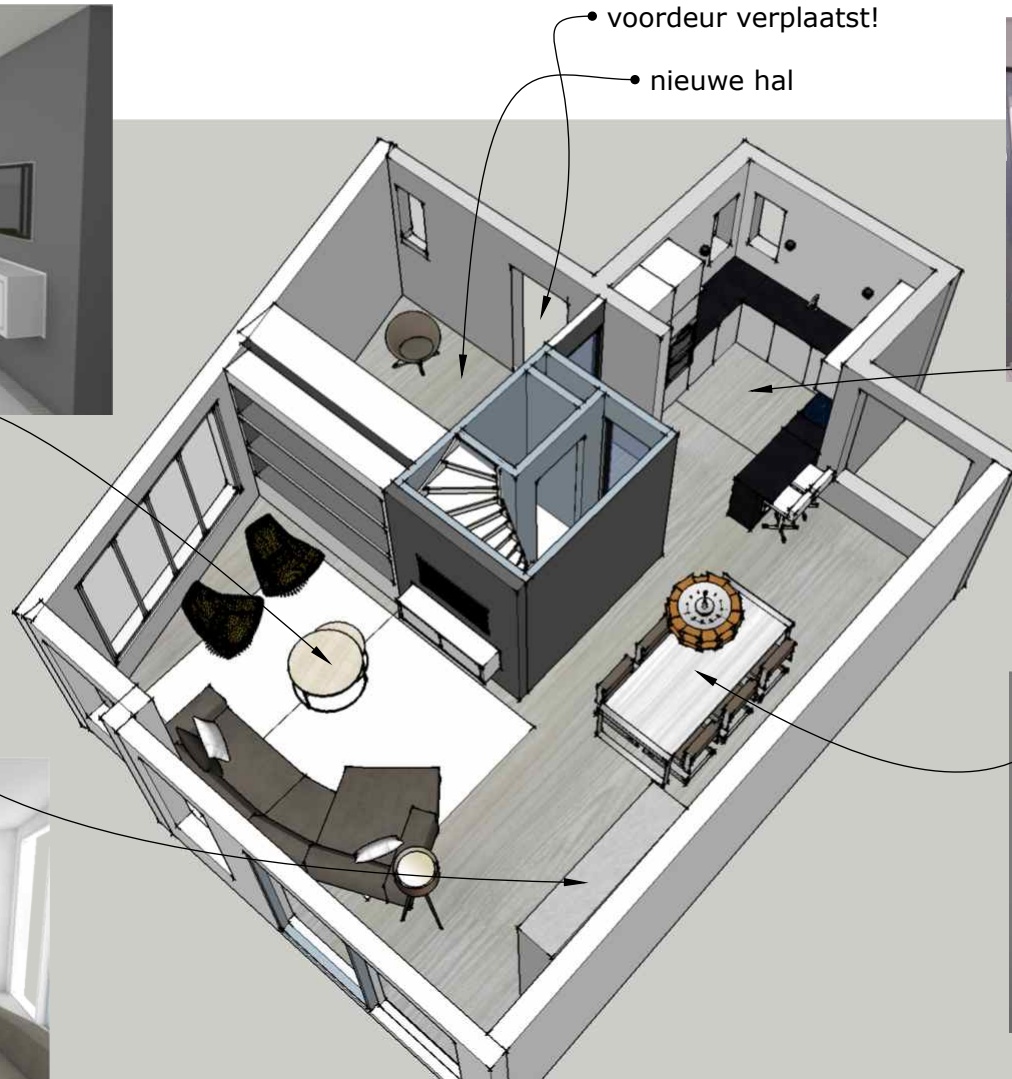

HERINRICHTING BEGANE GROND SITTARD - OPTIE 2

Stefania
RASTELLINO
interior design

Ontwerpvizualisatie OPTIE 2
herinrichting begane grond
Veluwestraat, Sittard

funda

De plattegronden zijn met de grootste zorg samengesteld.
Er kunnen geen rechten aan ontleend worden. © Soc Media

huidige plattegrond

nieuwe
doorgang

grotere
keuken

De plattegronden zijn met de grootste zorg samengesteld.
Er kunnen geen rechten aan ontleend worden. © Soc Media

nieuwe plattegrond - optie 2

**Ontwerpvizualisatie OPTIE 2
herinrichting begane grond
Veluwestraat, Sittard**

zithoek

openhaard

voordeur verplaatst!

nieuwe hal

keuken met bar

eethoek

**Ontwerpvizualisatie OPTIE 2
herinrichting begane grond
Veluwestraat, Sittard**

nieuwe keuken met bar en doorgang naar nieuwe entree

**Ontwerpvizualisatie OPTIE 2
herinrichting begane grond
Veluwestraat, Sittard**

zithoek

**Ontwerpvizualisatie OPTIE 2
herinrichting begane grond
Veluwestraat, Sittard**

zithoek en openhaard op ooghoogte