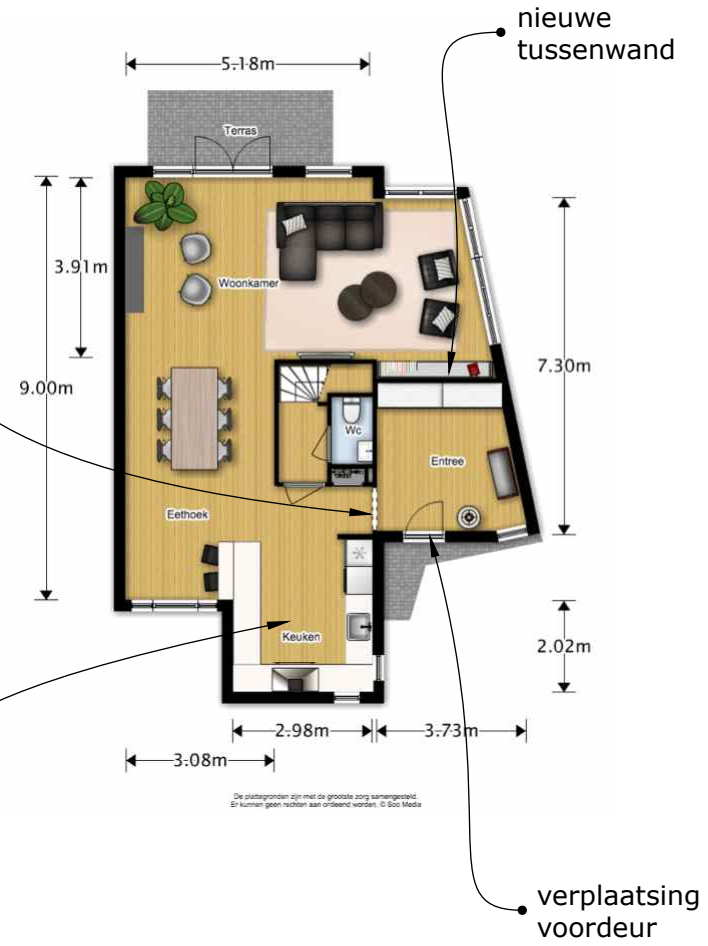

**Ontwerpvizualisatie OPTIE 2
herinrichting begane grond
Veluwestraat, Sittard**