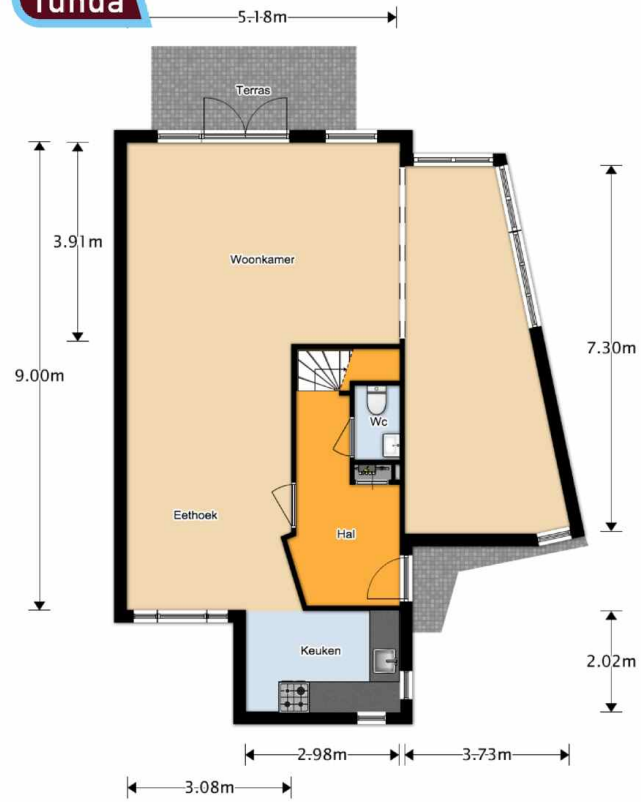

funda

huidige plattegrond

nieuwe
doorgang

grotere
keuken