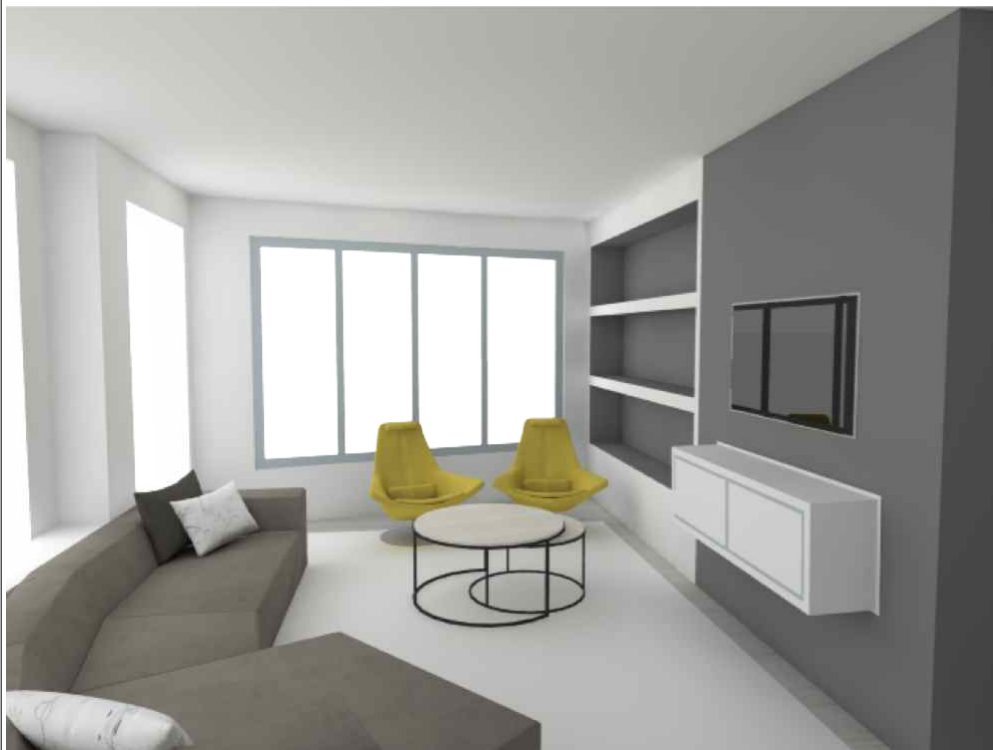

zithoek en openhaard op ooghoogte

**Ontwerpvizualisatie OPTIE 2
herinrichting begane grond
Veluwestraat, Sittard**